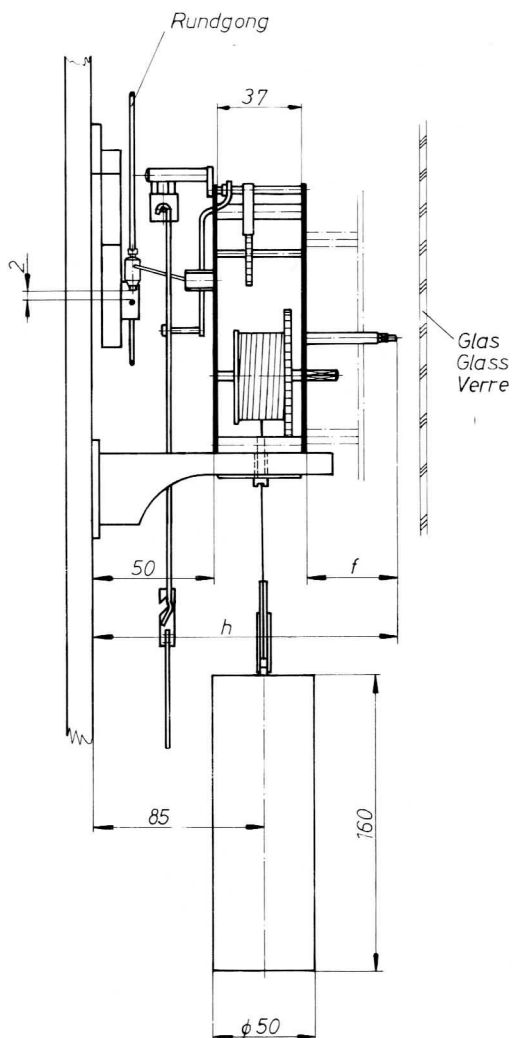

PS – Einbaumaße

Dimensions

No.	f	h
ZW 02	31,8	123
ZW 03	35,8	127
ZW 04	47,8	139

Pendellänge – Pendulum Length – Longueur du Balancier			
Typ	ϕ	L ₁	A
80 cm Lyra	165	713	245
65 cm Gitter	140	570	205