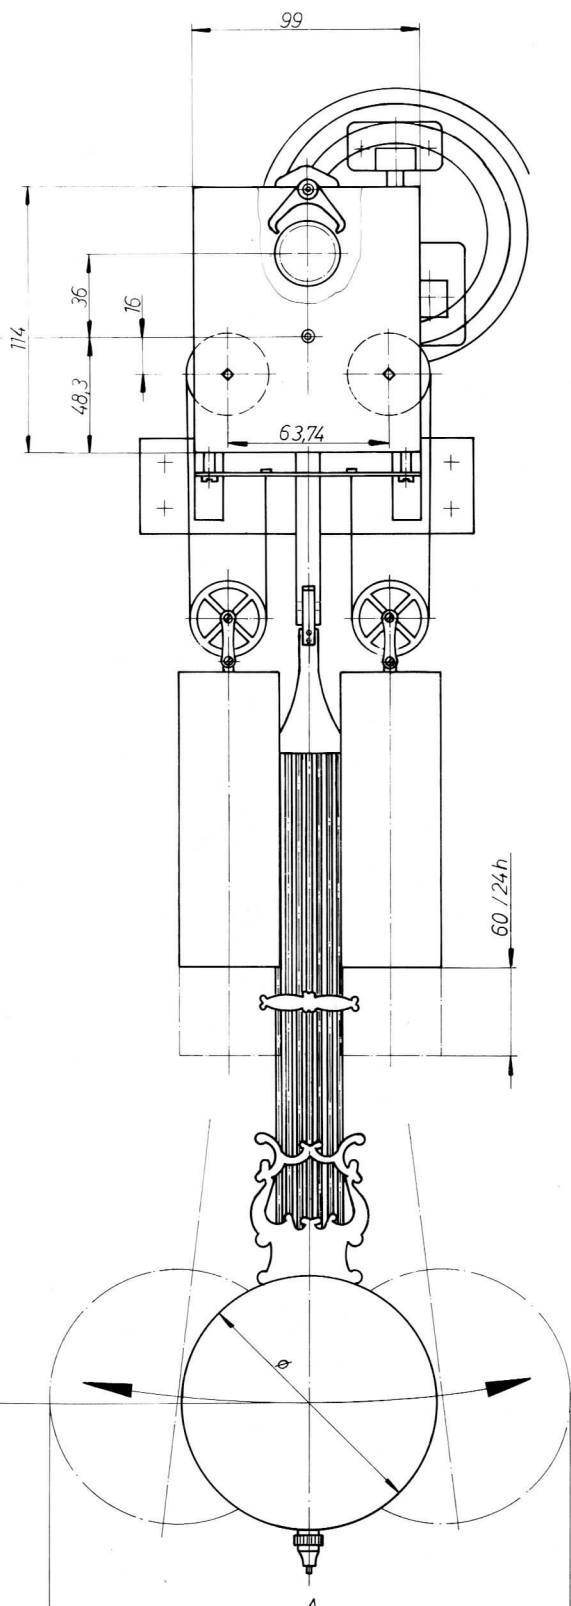

PS – Einbaumaße

Dimensions

No.	f	h
ZW 02	31,8	123
ZW 03	35,8	127
ZW 04	47,8	139

Pendellänge – Pendulum Length – Longueur du Balancier			
Typ	ϕ	L ₁	A
80 cm Lyra	165	713	245
65 cm Gitter	140	570	205